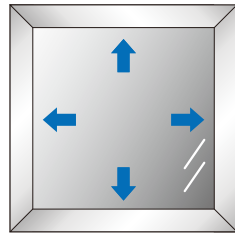

ミラーエッジミラー

4色から選べます

ミラーの周囲に取り付ける
L型の保護材です。

取付寸法 3mm のものを中心に
取り扱っています。

すっきりとシャープな印象の
枠付ミラーになります。

パネルミラー

壁に立て掛けるだけでもOK!
並べて壁面に取り付けたり、
キャスターを付けたり、設置
場所を選ばず移動もできます。
多彩なカラーバリエーションで
ご希望のサイズオーダーにも
対応いたします。

児玉雄司 こだまゆうじ 48歳

こだま
ことだま

おまけの

フレームミラー

お風呂でよく使用されている鏡を上下で支える金具「片長チャンネル」を使ってフレームミラーにすることができます。

「片長チャンネル」

45° カット

両端を45度カットされた片長チャンネルを4本必要

上下に取り付ける場合

四方に取り付ける場合

鏡と金具（片長チャンネル）をセットご購入頂けます。さらに取り付ける際に必要な部材もご希望の方はお届けします。

取付は Youtube 動画で解説してます

コダマガラス4コマ劇場

カガミちゃんは悩んでいた

カガミちゃんは何でも似合うよ

お、どれどれ?

作：ありかろ