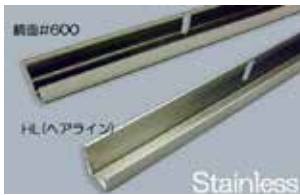

おまけの

フレームミラー

お風呂でよく使用されている鏡を上下で支える金具「片長チャンネル」を使ってフレームミラーにすることができます。

「片長チャンネル」

45° カット