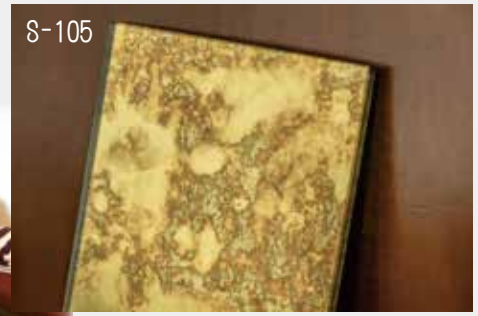

～最適な場所～
全体の運氣 UP
お部屋の内装（アジアン風）