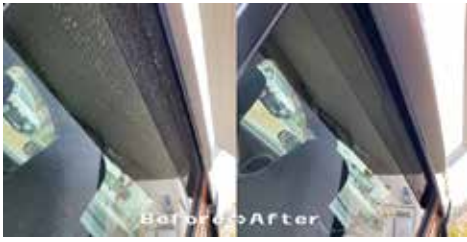

## クリーナーを使ってみた結果

弊社のスタッフが実際に自宅で「クイッククリーンプロ」使用してみました。  
一番の押しポイントは液だれがしにくく、速乾性があるので拭き取りやすいです。  
そのため拭き取りにくい高いところなども簡単に掃除できました。  
注意点としてはガラス以外の部分に付着した場合は、素早く拭き取ってください。

### 車の窓ガラス

車内側の手垢、車外の水垢のウロコやホコリ汚れもきれいになりました。