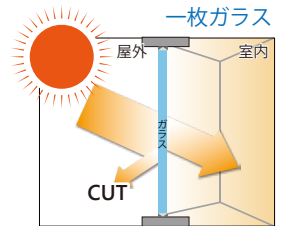

ガラスだけじゃない!
●青い鏡
ディープ
ブルーミラー

夏の日差しから

守ってくれるガラス

遮熱・断熱タイプの複層ガラス

詳細はこちら▼

窓から入って来る日射熱を半分以上カット。
夏場のエアコン効果を高め、冷房負荷を抑えてエコロジー。
さらに人体に有害といわれる紫外線も大幅にカットしてくれます。

窓越しの紫外線

地上に届く紫外線はUVAとUVBの2種類あります。

UVA

肌の奥深くにある真皮まで到達します。
「日焼け」だけでなく、目に見えないあらゆるダメージを引き起こすのが特徴です。
ビタミンDを合成できない。

UVB

肌の表面にある表皮に影響します。
長時間日差しを浴びると肌が赤く炎症を起こしたり水膨れができたりする。
ビタミンDを合成できる。

家や車などの窓ガラスに透過するのは「UVA」になります。屋内の日光浴はビタミンDも産生できず皮膚がんやシミ、皺など健康面ではプラスになりません。しっかり紫外線対策が必要になります。

～施工事例のお写真～

オイルガードのガラス
可動式タイプで色はグレー色です

ガラス仕様

- 強化シールドガラス/8mm:黒色
- サイズ:W800mm×H300mm
- 特殊加工:2隔10mmR
- ID25-HL:可動式タイプバイダー

新感触の高級感と特別感
ガラス製マウスパッドがもらえる

【サイズ】ガラス厚み:3~5mm
W:約210mm・H:約150mm

購入いただいた商品の設置写真を送っていただきますと抽選で