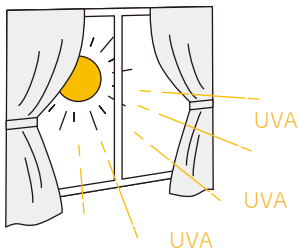

光学や光を意味するオプティカ。

ドットがランダムに散りばめられたデザインでプライバシー性も高めです。蝶や花の柄のようにも見える北欧デザイン好きにオススメのガラスです。

Design Glass

サンプル請求できます

こんなところにもオススメ!!

オフィスの間仕切り

廊下御明り取り窓

洗面と廊下のガラス扉

ガラスだけじゃない!
●青い鏡
ディープ
ブルーミラー

夏の日差しから

守ってくれるガラス

遮熱・断熱タイプの複層ガラス

詳細はこちら▼

窓から入って来る日射熱を半分以上カット。
夏場のエアコン効果を高め、冷房負荷を抑えてエコロジー。
さらに人体に有害といわれる紫外線も大幅にカットしてくれます。

窓越しの紫外線

地上に届く紫外線はUVAとUVBの2種類あります。

UVA

肌の奥深くにある真皮まで到達します。
「日焼け」だけでなく、目に見えないあらゆるダメージを引き起こすのが特徴です。
ビタミンDを合成できない。

UVB

肌の表面にある表皮に影響します。
長時間日差しを浴びると肌が赤く炎症を起こしたり水膨れができたりする。
ビタミンDを合成できる。

家や車などの窓ガラスに透過するのは「UVA」になります。屋内の日光浴はビタミンDも産生できず皮膚がんやシミ、皺など健康面ではプラスになりません。しっかり紫外線対策が必要になります。

～施工事例のお写真～

オイルガードのガラス
可動式タイプで色はグレー色です

ガラス仕様

- 強化シールドガラス/8mm:黒色
- サイズ:W800mm×H300mm
- 特殊加工:2隔10mmR
- ID25-HL:可動式タイプバイダー

新感触の高級感と特別感
ガラス製マウスパッドがもらえる

【サイズ】ガラス厚み:3~5mm
W:約210mm・H:約150mm

購入いただいた商品の設置写真を送っていただきますと抽選で