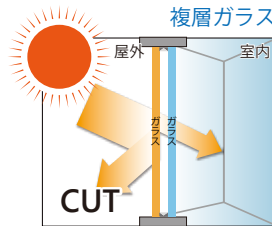

ガラスだけじゃない!
●青い鏡
ディープ
ブルーミラー

夏の日差しから

守ってくれるガラス

遮熱・断熱タイプの複層ガラス

詳細はこちら▼

窓から入って来る日射熱を半分以上カット。
夏場のエアコン効果を高め、冷房負荷を抑えてエコロジー。
さらに人体に有害といわれる紫外線も大幅にカットしてくれます。

窓越しの紫外線

地上に届く紫外線はUVAとUVBの2種類あります。

UVA

肌の奥深くにある真皮まで到達します。
「日焼け」だけでなく、目に見えないあらゆるダメージを引き起こすのが特徴です。
ビタミンDを合成できない。

UVB

肌の表面にある表皮に影響します。
長時間日差しを浴びると肌が赤く炎症を起こしたり水膨れができたりする。
ビタミンDを合成できる。

家や車などの窓ガラスに透過するのは「UVA」になります。屋内の日光浴はビタミンDも産生できず皮膚がんやシミ、皺など健康面ではプラスになりません。しっかり紫外線対策が必要になります。

～施工事例のお写真～

オイルガードのガラス
可動式タイプで色はグレー色です

ガラス仕様

- 強化シールドガラス/8mm:黒色
- サイズ:W800mm×H300mm
- 特殊加工:2隔10mmR
- ID25-HL:可動式タイプバイダー

新感触の高級感と特別感
ガラス製マウスパッドがもらえる

【サイズ】ガラス厚み:3~5mm
W:約210mm・H:約150mm

購入いただいた商品の設置写真を送っていただきますと抽選で